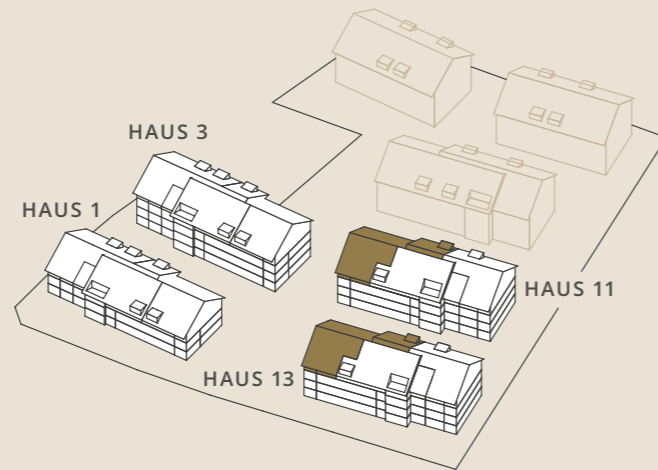

4½-zimmer-dachwohnungen

HAUS 11 11-301 Dachgeschoss
 HAUS 13 13-301 Dachgeschoss

Wohnfläche **114.5 m²**
 Terrasse **32.0 m²**