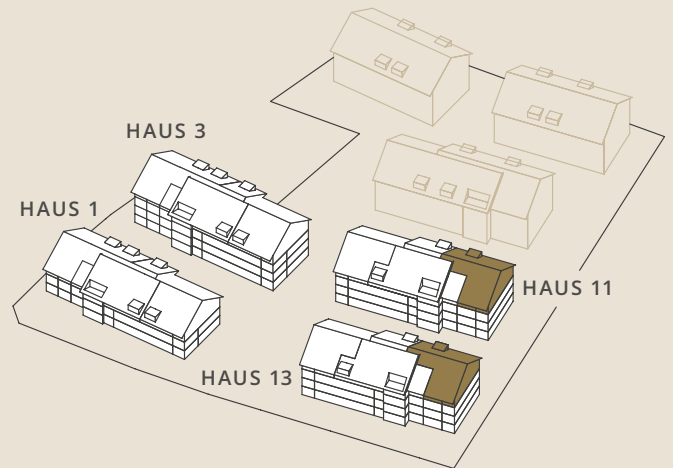

3½-zimmer-dachwohnungen

HAUS 11 11-302 Dachgeschoss

HAUS 13 13-302 Dachgeschoss

Wohnfläche **96.5 m²**
Terrasse **32.0 m²**