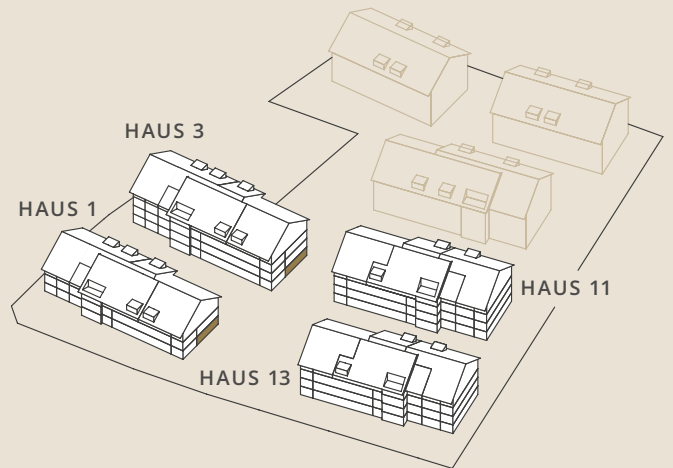

2½-zimmer-wohnungen

HAUS 1 1-003 Erdgeschoss

HAUS 3 3-003 Erdgeschoss

Wohnfläche **71.0 m²**
Sitzplatz **23.0 m²**