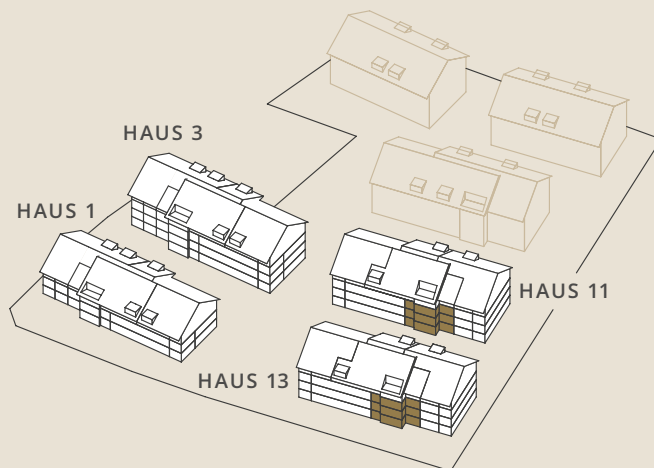

2½-zimmer-wohnungen

HAUS 11 11-004 Erdgeschoss
 11-104 1. Obergeschoss
 11-204 2. Obergeschoss

HAUS 13 13-004 Erdgeschoss
 13-104 1. Obergeschoss
 13-204 2. Obergeschoss

Wohnfläche	53.5 m²
Sitzplatz EG	13.0 m²
Terrasse OG	13.0 m²