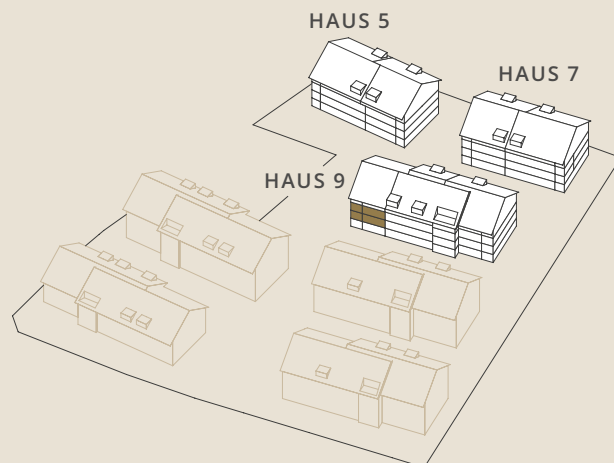

4½-zimmer-wohnungen

HAUS 9

9-102 1. Obergeschoss
9-202 2. Obergeschoss

Wohnfläche **117.5 m²**
Terrasse **37.5 m²**