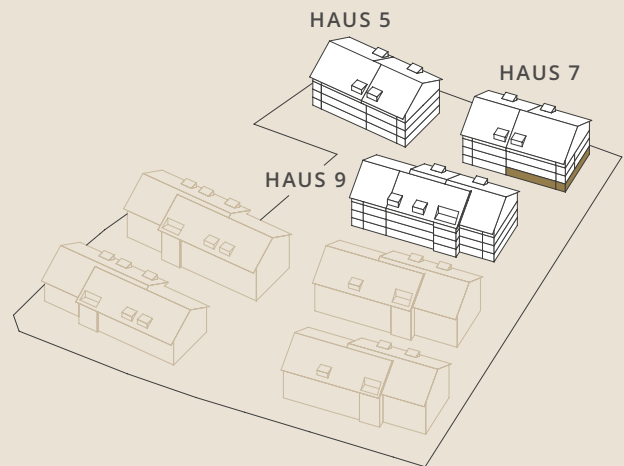

4½-zimmer-wohnung

HAUS 7

7-002

Erdgeschoss

Wohnfläche **114.0 m²**
Sitzplatz **26.0 m²**