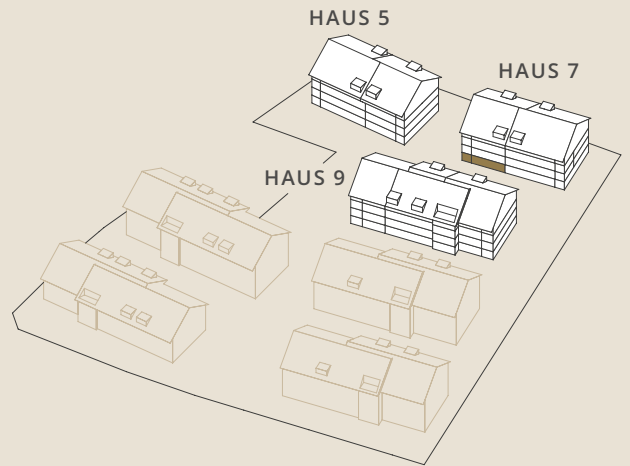

# 4½-zimmer-wohnung

HAUS 7

7-001

Erdgeschoss

Wohnfläche **111.0 m<sup>2</sup>**  
Sitzplatz **26.0 m<sup>2</sup>**