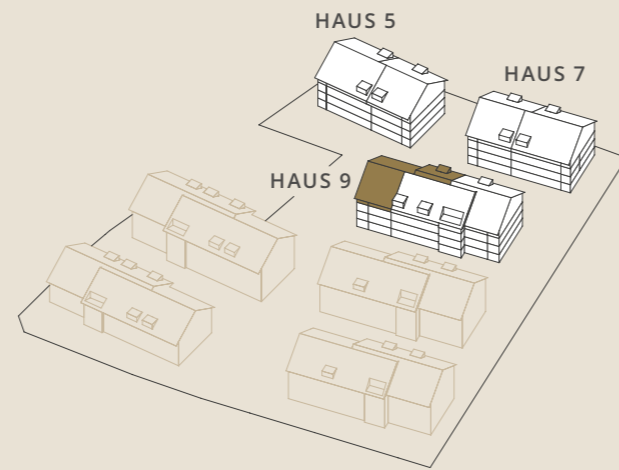

# 4½-zimmer-dachwohnung

HAUS 9      9-302      Dachgeschoss

Wohnfläche    **116.5 m<sup>2</sup>**  
Terrasse        **32.5 m<sup>2</sup>**