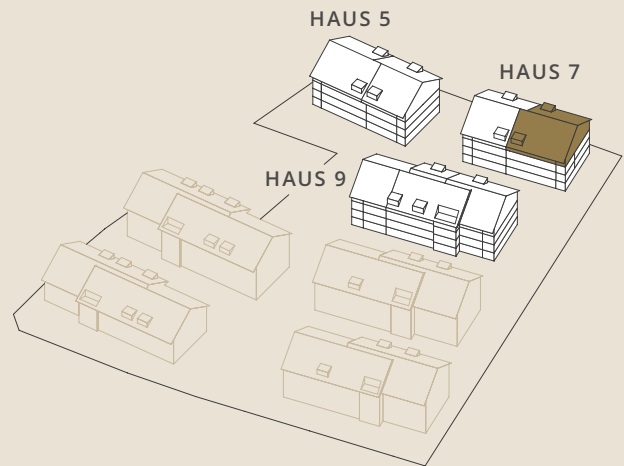

# 4½-zimmer-dachwohnung

HAUS 7

7-302

Dachgeschoss

Wohnfläche **116.5 m<sup>2</sup>**  
Terrasse **22.5 m<sup>2</sup>**