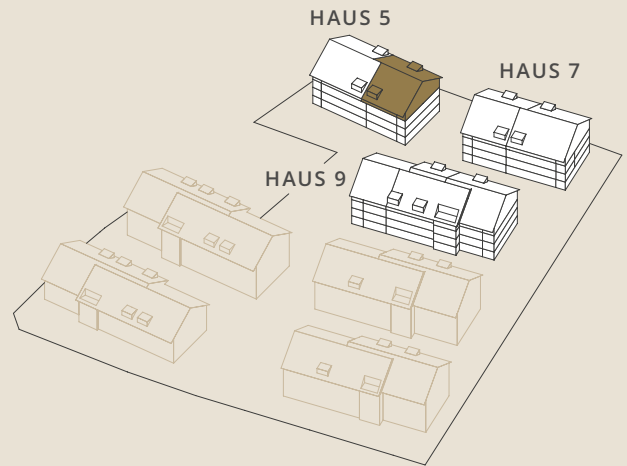

4½-zimmer-dachwohnung

HAUS 5

5-302

Dachgeschoss

Wohnfläche **101.5 m²**
Terrasse **22.5 m²**