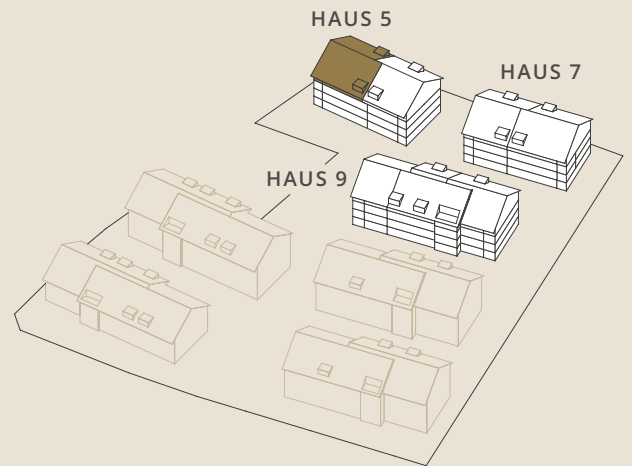

# 4½-zimmer-dachwohnung

HAUS 5

5-301

Dachgeschoss

Wohnfläche **116.5 m<sup>2</sup>**  
Terrasse **22.5 m<sup>2</sup>**