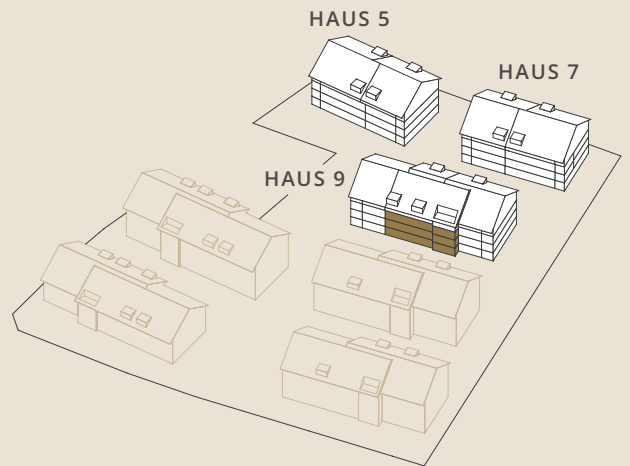

# 3½-zimmer-wohnungen

## HAUS 9

9-001 Erdgeschoss  
9-101 1. Obergeschoss  
9-201 2. Obergeschoss

Wohnfläche	95.0 m <sup>2</sup>
Sitzplatz EG	14.5 m <sup>2</sup>
Terrasse OG	14.5 m <sup>2</sup>