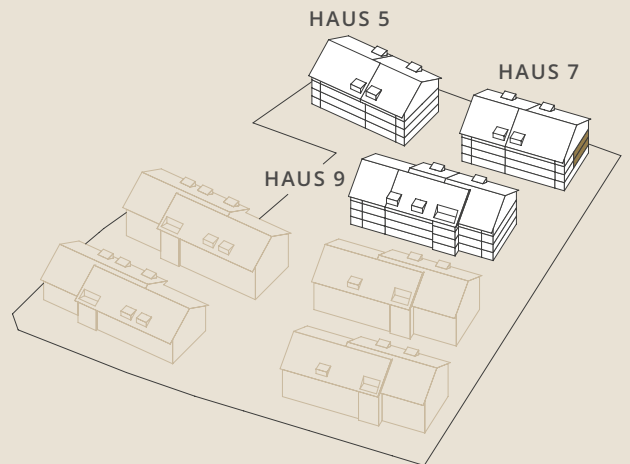

# 3½-zimmer-wohnungen

HAUS 7

7-102

1. Obergeschoss

7-202

2. Obergeschoss

Wohnfläche **84.0 m<sup>2</sup>**  
Terrasse **13.0 m<sup>2</sup>**