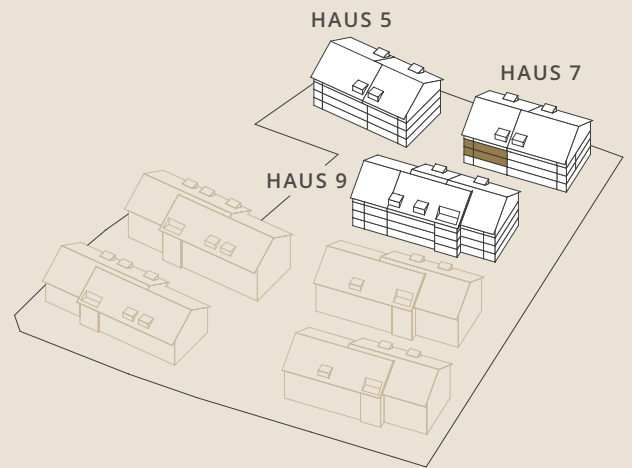

# 3½-zimmer-wohnungen

HAUS 7

7-101 1. Obergeschoss  
7-201 2. Obergeschoss

Wohnfläche **92.0 m<sup>2</sup>**  
Terrasse **25.5 m<sup>2</sup>**