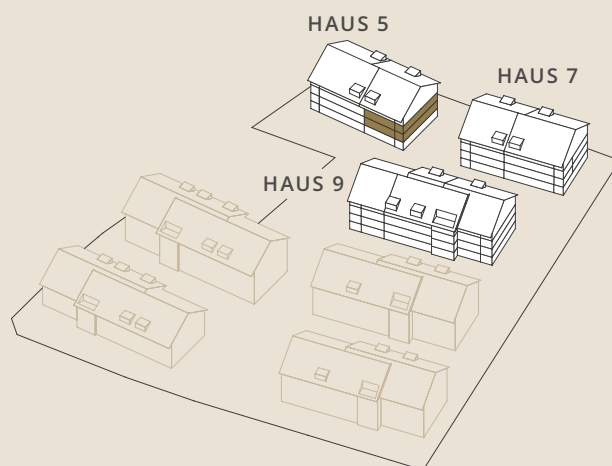

3½-zimmer-wohnungen

HAUS 5

5-103 1. Obergeschoss
5-203 2. Obergeschoss

Wohnfläche **92.0 m²**
Terrasse **25.5 m²**