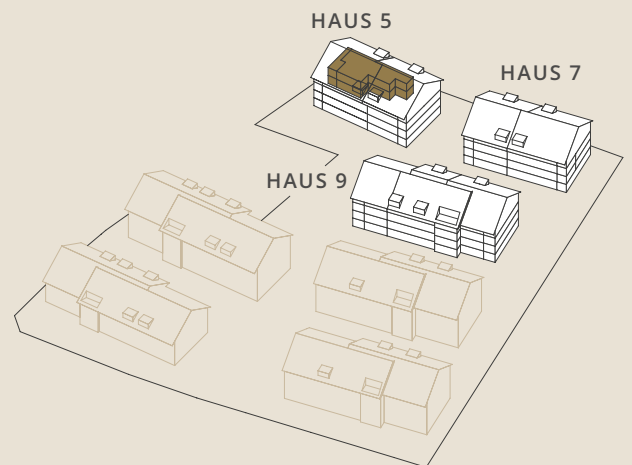

3½-zimmer-wohnungen

HAUS 5

5-102 1. Obergeschoss
5-202 2. Obergeschoss

Wohnfläche **84.0 m²**
Terrasse **13.0 m²**

Masstab 1:100 (1cm = 1m)