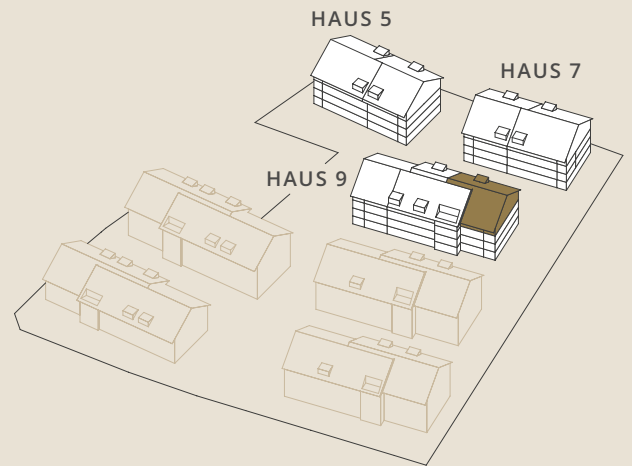

# 3½-zimmer-dachwohnung

HAUS 9

9-303

Dachgeschoss

Wohnfläche **95.0 m<sup>2</sup>**  
Terrasse **32.5 m<sup>2</sup>**