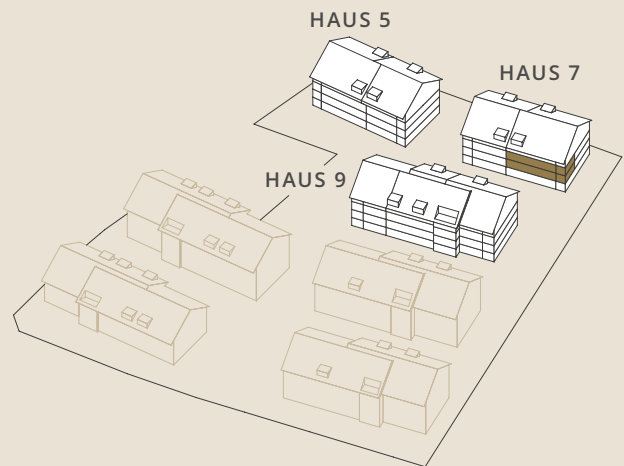

2½-zimmer-wohnungen

HAUS 7

7-103

1. Obergeschoss

7-203

2. Obergeschoss

Wohnfläche **63.0 m²**
Terrasse **11.5 m²**